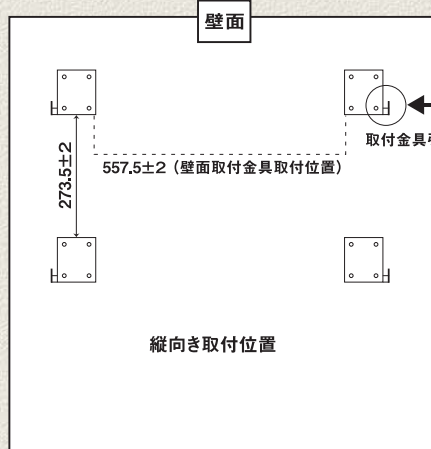

メディアの入替え可能!!
横置き・縦置き・壁掛け!!

縦向き取付施工例 (縦付)

1パネルに付き[L][R]各2枚 計4枚

① 取付金具を壁面へ固定

② 取付金具へ引掛ける

B1サイズ 4枠開閉ライトパネル

明るく性能アップ! ㊸は色温度選べます! 《1800~3000Lux》

㊸は、お客様のニーズに合わせてLEDの色温度を変えられます。(LED長辺1列入光)

取付金具付

	メディア	表示面	外形寸法	内径寸法	厚み	重量	明るさ	消費電力	LED	価格 (消費税別) (送料別途)
㊶	728mm	717mm	775mm	730mm	25mm	11.4kg	1800Lux	22W	台湾製	34,000円
㊸	1030mm	1019mm	1077mm	1032mm			3000Lux	27W	日本製	47,000円

※電源が別途必要になります。

明日を拓く

明拓工業株式会社