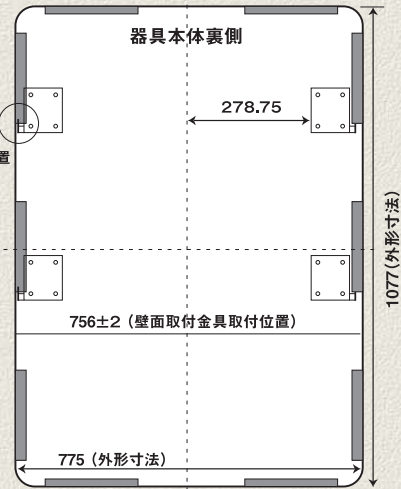

メディアの入替え可能!!
横置き・縦置き・壁掛け!!

縦向き取付施工例 (縦付)

1パネルに付き[L][R]各2枚 計4枚

① 取付金具を壁面へ固定

② 取付金具へ引掛ける

B1サイズ 4枠開閉ライトパネル

明るく性能アップ! ㊸は色温度選べます! 《1800~3000Lux》

㊸は、お客様のニーズに合わせてLEDの色温度を変えられます。(LED長辺1列入光)

取付金具付

	メディア	表示面	外形寸法	内径寸法	厚み	重量	明るさ	消費電力	LED	価格 (消費税別) (送料別途)
㊶	728mm	717mm	775mm	730mm	25mm	11.4kg	1800Lux	22W	台湾製	34,000円
㊸	1030mm	1019mm	1077mm	1032mm			3000Lux	27W	日本製	47,000円

※電源が別途必要になります。

明日を拓く

明拓工業株式会社