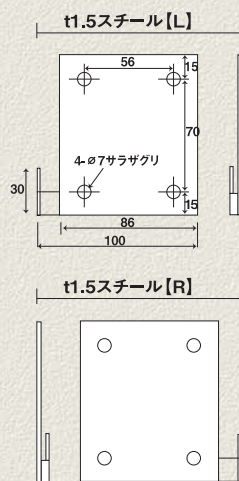

メディアの入替え可能!!
横置き・縦置き・壁掛け!!

縦向き取付施工例 (縦付)

1パネルに付き[L][R]各2枚 計4枚

① 取付金具を壁面へ固定

② 取付金具へ引掛ける

B1サイズ 4枠開閉ライトパネル

明るく性能アップ! ㊸は色温度選べます! 《1800~3000Lux》

㊸は、お客様のニーズに合わせてLEDの色温度を変えられます。(LED長辺1列入光)

取付金具付

	メディア	表示面	外形寸法	内径寸法	厚み	重量	明るさ	消費電力	LED	価格 (消費税別) (送料別途)
㊶	728mm	717mm	775mm	730mm	25mm	11.4kg	1800Lux	22W	台湾製	34,000円
㊸	1030mm	1019mm	1077mm	1032mm			3000Lux	27W	日本製	47,000円

※電源が別途必要になります。

明日を拓く

明拓工業株式会社